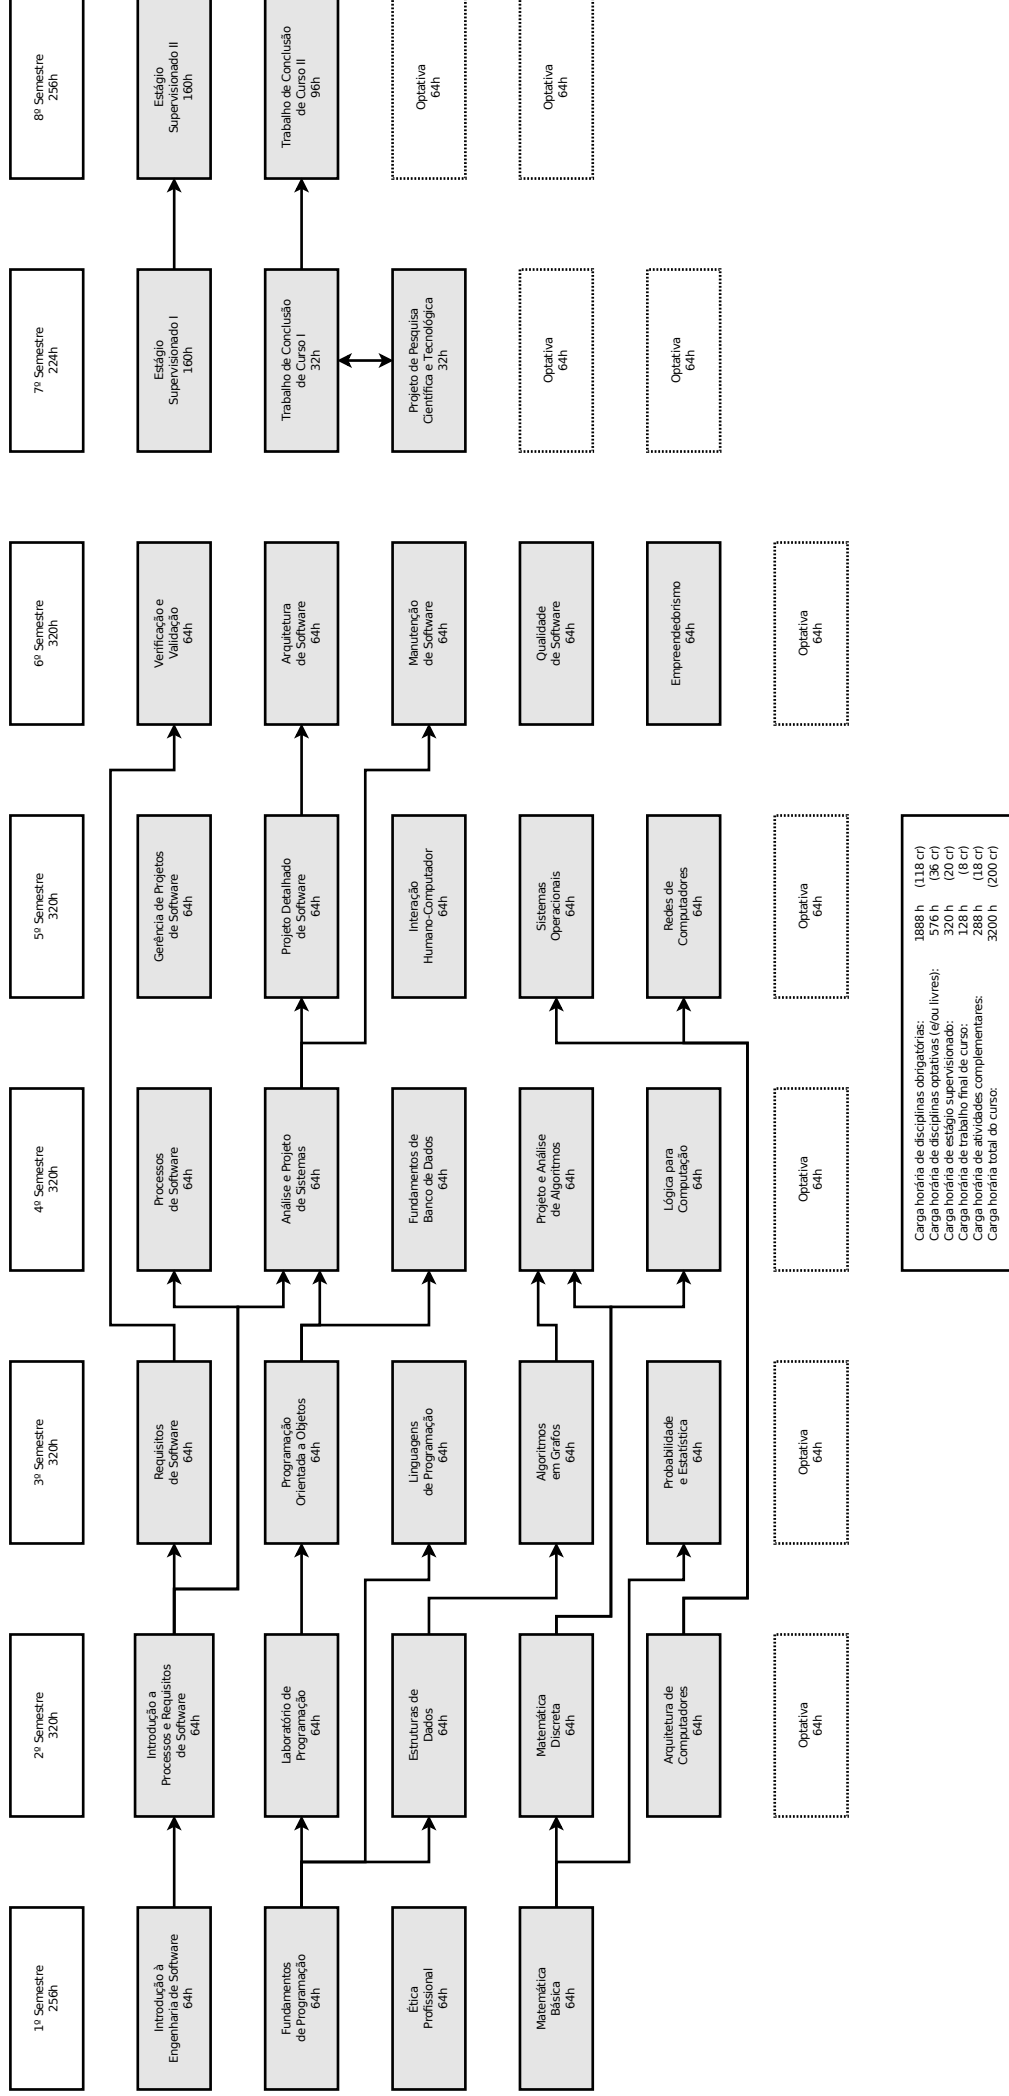

Universidade Federal do Ceará Campus de Russas Bacharelado em Engenharia de Software

Carga horária de disciplinas obrigatórias: 1888 h (118 cr)
 Carga horária de disciplinas optativas (em livros): 576 h (36 cr)
 Carga horária de estágio supervisionado: 320 h (20 cr)
 Carga horária de trabalho final de curso: 128 h (8 cr)
 Carga horária de atividades complementares: 288 h (18 cr)
 Carga horária total do curso: 3200 h (200 cr)